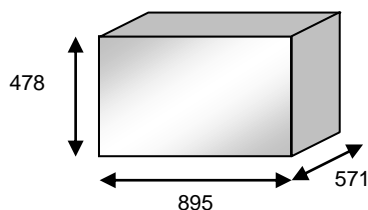

Rack à ustensiles
pour les grands
couteaux, spatules,
etc., n'entrant pas
dans le panier à
couverts.