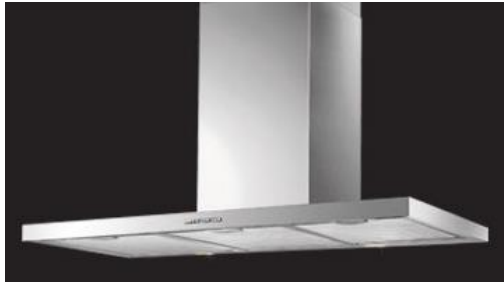

- Kit recyclage disponible en option

 inox

TRAPEZE 900

- Hotte murale pyramidale d'angle
- Evacuation à droite
- Eclairage à 2 lampes
- 3 vitesses
- Filtres aluminium lavables

- Kit recyclage disponible en option