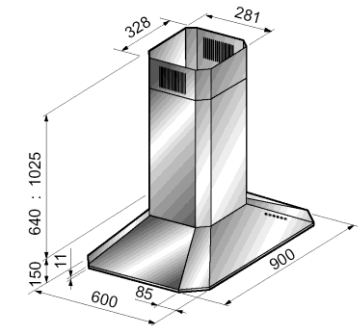

- crème
- rouge
- inox

SATURNO 900

- Hotte murale « pro »
- Eclairage à 3 halogènes
- 4 vitesses
- Arrêt temporisé
- Filtres aluminium lavables

- Kit recyclage disponible en option