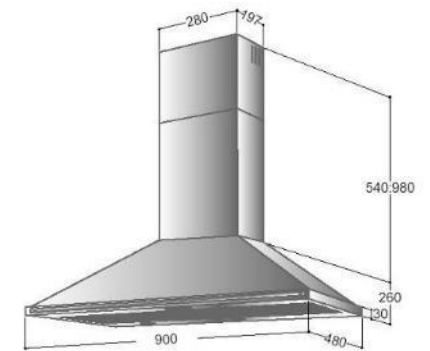

noir

COLONIALE FR 900

- Hotte murale pyramidale
- **Barre frontale : chromée ou dorée**
- Eclairage à 2 halogènes
- 3 vitesses
- Filtres aluminium lavables
- Sortie Ø 150/125 mm
- Kit recyclage disponible en option