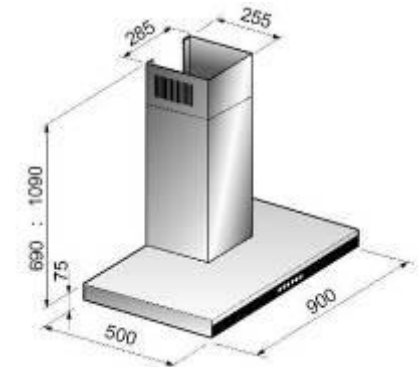

inox

FLAT 900

- Hotte murale plate « extra fine »
- Eclairage à 2 halogènes
- 3 vitesses
- Filtres aluminium lavables
- Kit recyclage disponible en option

aluminium

PREMIER

- Hotte murale plate
- Eclairage à 2 halogènes
- 3 vitesses
- Filtres aluminium lavables
- Kit recyclage disponible en option