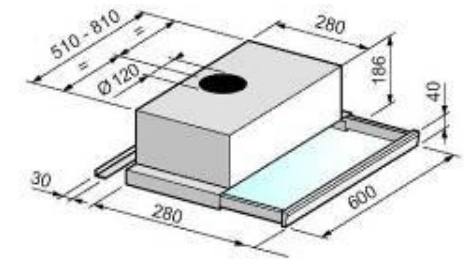

- ☐ bleu
- ☐ inox

DECOR 600

- Hotte pyramidale
- Eclairage à 2 lampes
- 3 vitesses
- Filtres aluminium lavables
- Kit recyclage disponible en option
- Existe aussi en **version 2 moteurs**