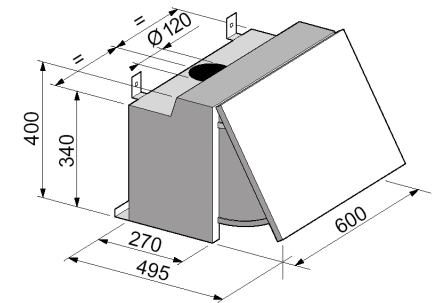

- blanc
- brun
- silver

ESCAMOTABLE

- Hotte escamotable (porte relevable)
- Pour cuisine de 27 à 32 m³
- Eclairage à 2 lampes
- 3 vitesses
- Filtres aluminium lavables
- Kit recyclage disponible en option