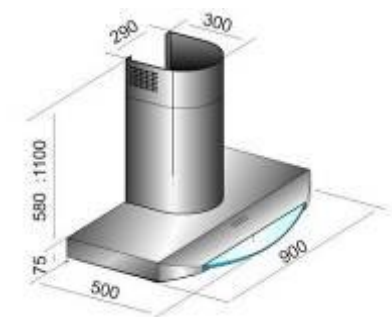

inox

FLAT 900

- Hotte murale plate « extra fine »
- Eclairage à 2 halogènes
- 3 vitesses
- Filtres aluminium lavables
- Kit recyclage disponible en option

aluminium

PREMIER

- Hotte murale plate
- Eclairage à 2 halogènes
- 3 vitesses
- Filtres aluminium lavables
- Kit recyclage disponible en option

inox

MILLENIUM

- Hotte murale plate
- Eclairage à 2 halogènes
- 3 vitesses
- Arrêt temporisé
- Indicateur de saturation des filtres
- Filtres aluminium lavables
- Kit recyclage disponible en option