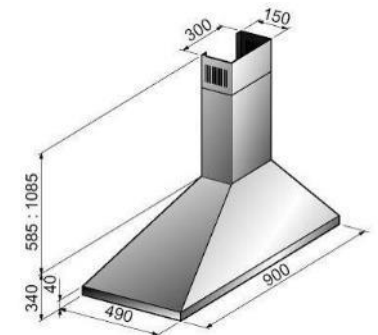

- Kit recyclage disponible en option

 inox

TRAPEZE 900

- Hotte murale pyramidale d'angle
- Evacuation à droite
- Eclairage à 2 lampes
- 3 vitesses
- Filtres aluminium lavables

- Kit recyclage disponible en option