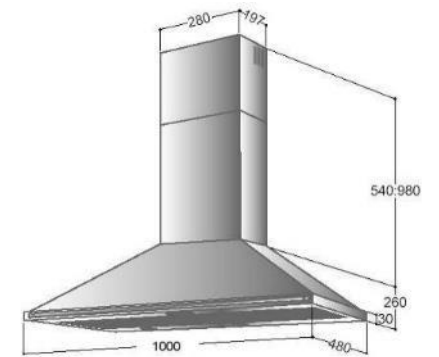

■ noir
□ inox

DECOR 1000

- Hotte murale pyramidale
- Eclairage à 2 lampes
- 3 vitesses
- Filtres aluminium lavables
- Kit recyclage disponible en option