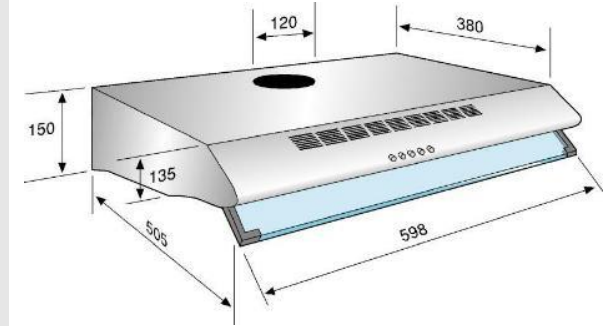

inox

FS301

- Hotte à visière fixe
- Eclairage à 2 lampes
- 3 vitesses
- Filtre acrylique
- Sortie Ø 120 mm

FS30

- Hotte type visière
- Eclairage à 2 lampes
- 3 vitesses
- Filtre acrylique
- Sortie Ø 120 mm