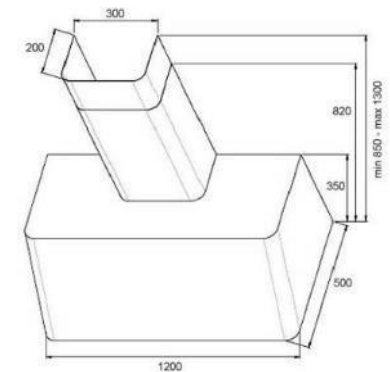

inox

LUXE 1200

- Hotte murale pyramidale
- Eclairage à 2 lampes
- 3 vitesses
- Filtres aluminium lavables
- Kit recyclage disponible en option

inox

TRAPEZE 1200

- Hotte murale pyramidale d'angle
- Evacuation à droite ou à gauche
- Eclairage à 2 lampes
- 3 vitesses
- Filtres aluminium lavables
- Kit recyclage disponible en option

inox

SATURNO 1200

- Hotte murale « pro »
- Eclairage à 3 halogènes
- 4 vitesses
- Arrêt temporisé
- Filtres aluminium lavables
- Kit recyclage disponible en option