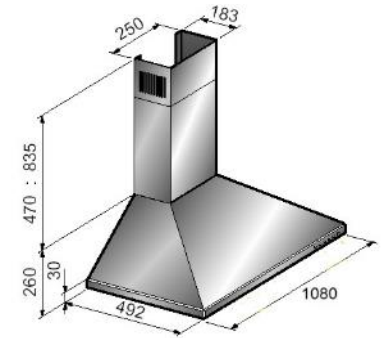

■ noir

COLONIALE FR 1000

- Hotte murale pyramidale
- **Barre frontale : chromée ou dorée**
- Eclairage à 2 halogènes
- 3 vitesses
- Filtres aluminium lavables
- Sortie Ø 150/125 mm
- Kit recyclage disponible en option

■ noir
□ inox

DECOR 1000

- Hotte murale pyramidale
- Eclairage à 2 lampes
- 3 vitesses
- Filtres aluminium lavables
- Kit recyclage disponible en option