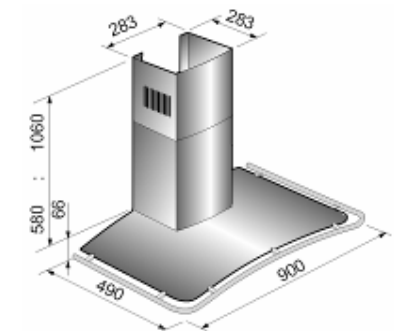

PAGODE 900

- Hotte arche inox + verre
- Eclairage à 2 halogènes
- 3 vitesses
- Filtres aluminium lavables
- Kit recyclage disponible en option

- inox

MIRAGE 900

- Hotte murale arche inox
- Eclairage à 2 halogènes
- 3 vitesses
- Filtres aluminium lavables
- Kit recyclage disponible en option