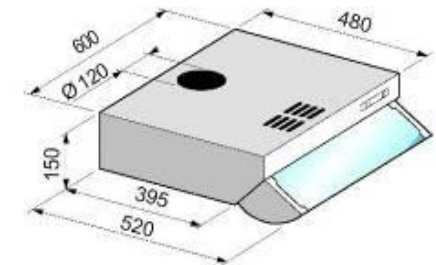

- ☐ blanc
- ☐ noir

NOVEL 600

- Hotte à visière fixe
- Eclairage à 2 lampes
- 3 vitesses
- Filtre acrylique
- Sortie Ø 120 mm

- Kit recyclage disponible en option