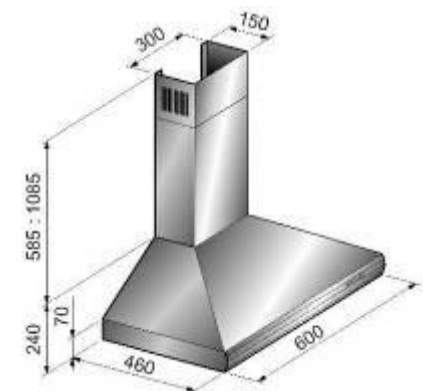

- ☐ blanc
- ☐ brun
- ☐ silver

ESCAMOTABLE

- Hotte escamotable (porte relevable)
- Pour cuisine de 27 à 32 m³
- Eclairage à 2 lampes
- 3 vitesses
- Filtres aluminium lavables
- Kit recyclage disponible en option

- ☐ blanc

TELESCOPIC

- Hotte tiroir
- Eclairage à 2 lampes
- 3 vitesses
- Filtres aluminium lavables
- Kit recyclage disponible en option

- ☐ bleu
- ☐ inox

DECOR 600

- Hotte pyramidale
- Eclairage à 2 lampes
- 3 vitesses
- Filtres aluminium lavables
- Kit recyclage disponible en option
- Existe aussi en **version 2 moteurs**