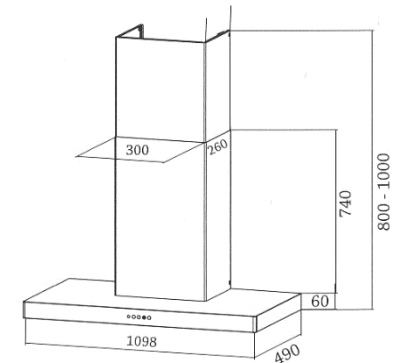

■ noir

DECOR 1100

- Hotte murale pyramidale
- Eclairage à 3 halogènes
- 3 vitesses
- Filtres aluminium lavables
- Kit recyclage disponible en option

■ noir
■ inox

FLAT 1100

- Hotte murale plate
- Eclairage à 2 halogènes
- 3 vitesses
- Filtres aluminium lavables
- Kit recyclage disponible en option