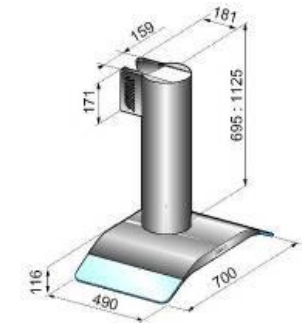

inox/verre

MIRAGE 800

- Hotte arche inox + verre
- Eclairage à 2 halogènes
- 3 vitesses
- Filtres aluminium lavables

- Kit recyclage disponible en option