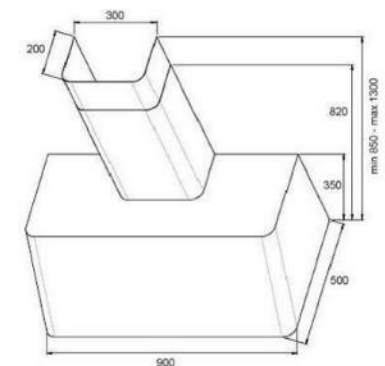

- inox
- noir

BMC F90.2

- Hotte murale pyramidale
- Eclairage à 2 lampes
- 3 vitesses
- Filtres aluminium lavables

- inox

ELITE îlot

- Hotte **centrale** pyramidale
- Eclairage à 4 halogènes
- 3 vitesses
- Arrêt temporisé
- Indicateur de saturation des filtres
- Filtres aluminium lavables

- Kit recyclage disponible en option

- crème
- rouge
- inox

SATURNO 900

- Hotte murale « pro »
- Eclairage à 3 halogènes
- 4 vitesses
- Arrêt temporisé
- Filtres aluminium lavables

- Kit recyclage disponible en option