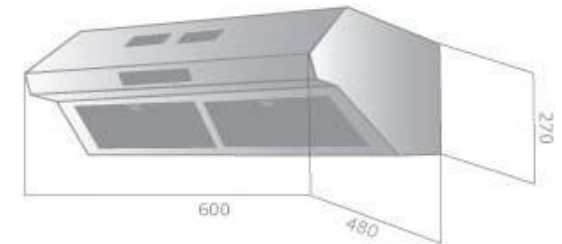

silver

FS20

- Hotte type visière
- Eclairage à 2 lampes
- 3 vitesses
- Filtre acrylique
- Sortie Ø 100 mm

blanc
 inox

SKYLAB

- Hotte type visière
- Eclairage à 2 lampes
- 3 vitesses
- Filtres aluminium lavables
- Cache conduit inox disponible en option