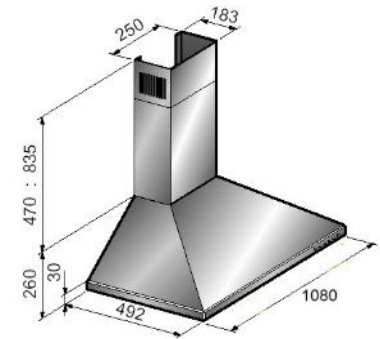

■ noir
 □ inox

DECOR 1000

- Hotte murale pyramidale
- Eclairage à 2 lampes
- 3 vitesses
- Filtres aluminium lavables
- Kit recyclage disponible en option

■ noir

DECOR 1100

- Hotte murale pyramidale
- Eclairage à 3 halogènes
- 3 vitesses
- Filtres aluminium lavables
- Kit recyclage disponible en option