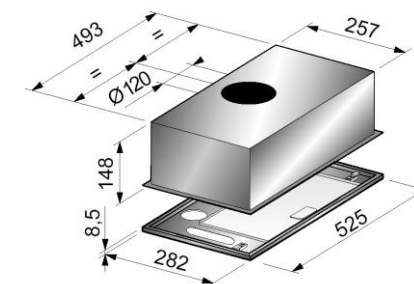

silver

NOVY QUARTO

- Groupe aspirant à encastrer
- Pour cuisine de 39 à 47 m³
- Eclairage à néon
- 3 vitesses
- Filtre aluminium lavable
- Sortie Ø 125 mm

- Système d'aspiration périphérique
- Réducteur de bruit breveté