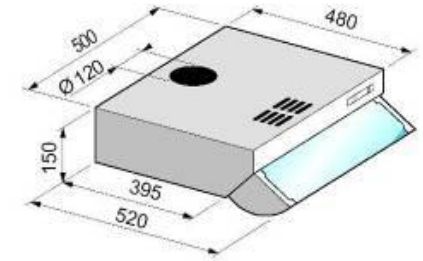

- blanc
- brun

VISIÈRE 500

- Hotte à visière rabattable
- Pour cuisine de 27 à 32 m³
- Eclairage à 1 lampe
- 3 vitesses
- Filtre acrylique
- Sortie Ø 120 mm

- Kit recyclage disponible en option

- blanc
- brun
- bleu
- rouge
- vert
- inox miroir