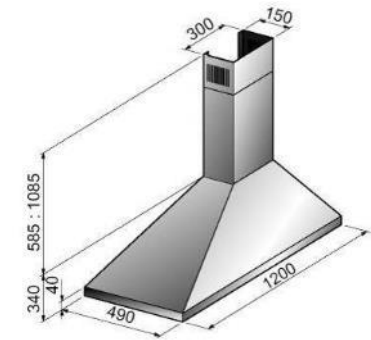

inox

SATURNO 1200

- Hotte murale « pro »
- Eclairage à 3 halogènes
- 4 vitesses
- Arrêt temporisé
- Filtres aluminium lavables
- Kit recyclage disponible en option