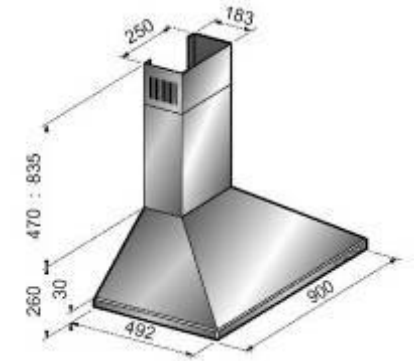

inox

CLASSIC 900

- Hotte murale pyramidale
- **Barre frontale : chromée ou dorée**
- Eclairage à 2 halogènes
- 3 vitesses
- Filtres aluminium lavables

- Kit recyclage disponible en option