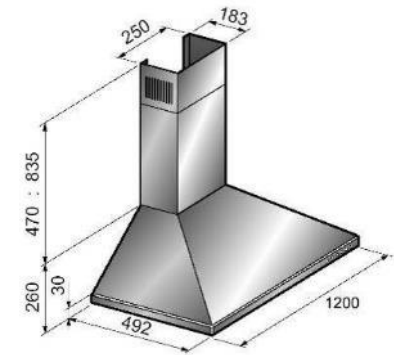

■ noir
■ inox

FLAT 1100

- Hotte murale plate
- Eclairage à 2 halogènes
- 3 vitesses
- Filtres aluminium lavables
- Kit recyclage disponible en option

 inox

LUXE 1200

- Hotte murale pyramidale
- Eclairage à 2 lampes
- 3 vitesses
- Filtres aluminium lavables
- Kit recyclage disponible en option