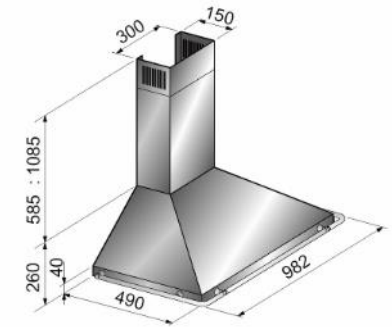

inox

crème

bleu

vert

COLONIALE 1000

- Hotte murale pyramidale
- **Barre périphérique : chromée ou dorée**
- Eclairage à 2 lampes
- 3 vitesses
- Filtres aluminium lavables
- **Largeur 90cm + 8cm (barre)**
- Kit recyclage disponible en option