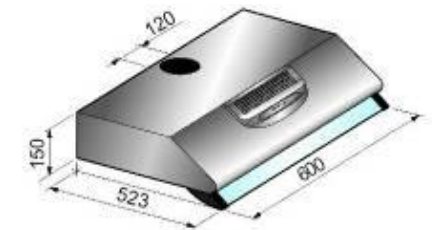

- ☐ blanc
- ☐ brun

VISIÈRE 500

- Hotte à visière rabattable
- Pour cuisine de 27 à 32 m³
- Eclairage à 1 lampe
- 3 vitesses
- Filtre acrylique
- Sortie Ø 120 mm

- Kit recyclage disponible en option

- ☐ blanc
- ☐ brun
- ☐ bleu
- ☐ rouge
- ☐ vert
- ☐ inox miroir

VISIÈRE 600

- Hotte à visière rabattable
- Pour cuisine de 27 à 32 m³
- Eclairage à 1 lampe
- 3 vitesses
- Filtre acrylique
- Sortie Ø 120 mm

- Kit recyclage disponible en option

- ☐ blanc
- ☐ noir

NOVEL 600

- Hotte à visière fixe
- Eclairage à 2 lampes
- 3 vitesses
- Filtre acrylique
- Sortie Ø 120 mm

- Kit recyclage disponible en option