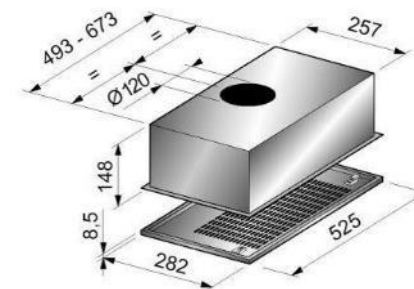

inox

GROUPE PRO

- Groupe aspirant à encastrer
- Pour cuisine de 40 à 48 m³
- 2 moteurs
- Eclairage à 2 halogènes
- 3 vitesses
- Filtre aluminium lavable
- Sortie Ø 120 mm

- Kit recyclage disponible en option