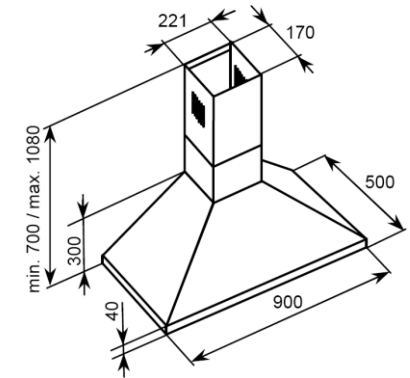

- inox

ELITE îlot

- Hotte **centrale** pyramidale
- Eclairage à 4 halogènes
- 3 vitesses
- Arrêt temporisé
- Indicateur de saturation des filtres
- Filtres aluminium lavables

- Kit recyclage disponible en option