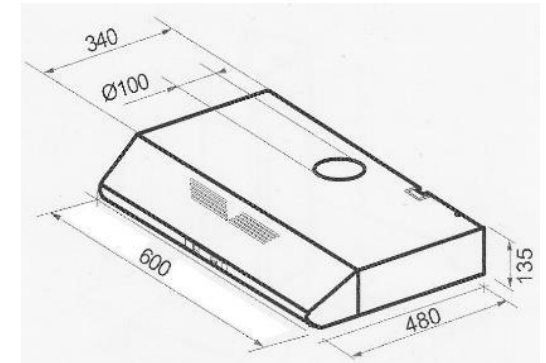

blanc
 inox

SKYLAB

- Hotte type visière
- Eclairage à 2 lampes
- 3 vitesses
- Filtres aluminium lavables
- Cache conduit inox disponible en option