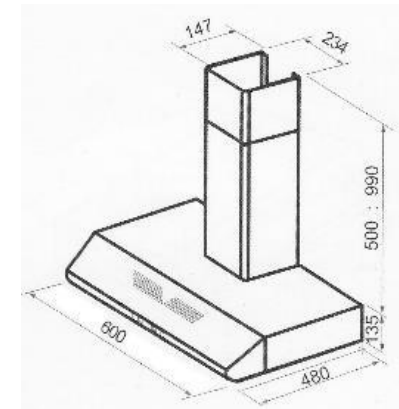

- blanc
- brun
- silver

ESCAMOTABLE

- Hotte escamotable (porte relevable)
- Pour cuisine de 27 à 32 m³
- Eclairage à 2 lampes
- 3 vitesses
- Filtres aluminium lavables
- Kit recyclage disponible en option