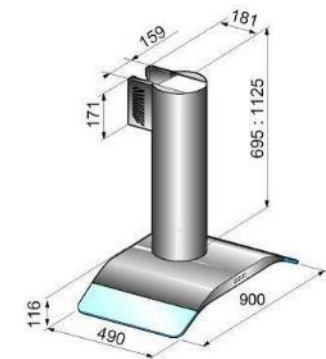

- ☐ inox

MIRAGE 900

- Hotte murale arche inox
- Eclairage à 2 halogènes
- 3 vitesses
- Filtres aluminium lavables
- Kit recyclage disponible en option