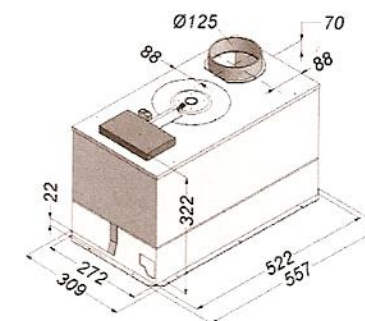

- blanc
- brun

VISIÈRE 500

- Hotte à visière rabattable
- Pour cuisine de 27 à 32 m³
- Eclairage à 1 lampe
- 3 vitesses
- Filtre acrylique
- Sortie Ø 120 mm

- Kit recyclage disponible en option

- blanc
- brun
- bleu
- rouge
- vert
- inox miroir