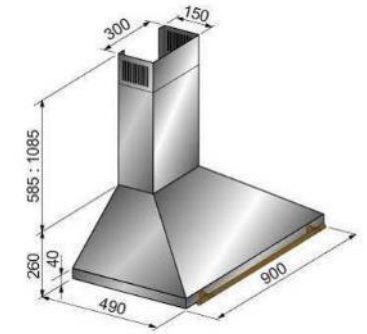

- Kit recyclage disponible en option

 inox

TRAPEZE 900

- Hotte murale pyramidale d'angle
- Evacuation à droite
- Eclairage à 2 lampes
- 3 vitesses
- Filtres aluminium lavables

- Kit recyclage disponible en option