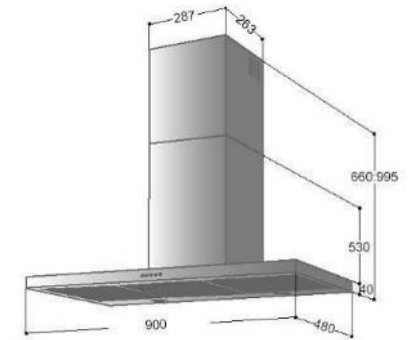

aluminium

PREMIER

- Hotte murale plate
- Eclairage à 2 halogènes
- 3 vitesses
- Filtres aluminium lavables
- Kit recyclage disponible en option