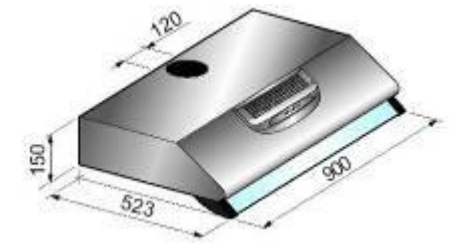

- ☐ inox
- ☐ verre

PAGODE 900

- Hotte arche inox + verre
- Eclairage à 2 halogènes
- 3 vitesses
- Filtres aluminium lavables
- Kit recyclage disponible en option