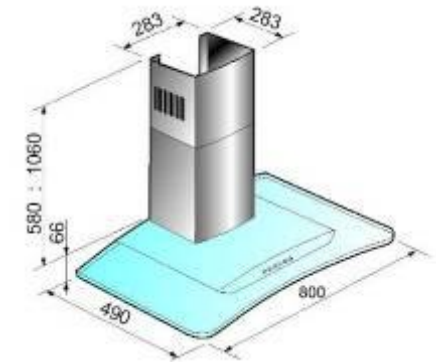

inox/verre

PAGODE 700

- Hotte arche inox + verre
- Eclairage à 2 halogènes
- 3 vitesses
- Filtres aluminium lavables

- Kit recyclage disponible en option

inox/verre

MIRAGE 800

- Hotte arche inox + verre
- Eclairage à 2 halogènes
- 3 vitesses
- Filtres aluminium lavables

- Kit recyclage disponible en option