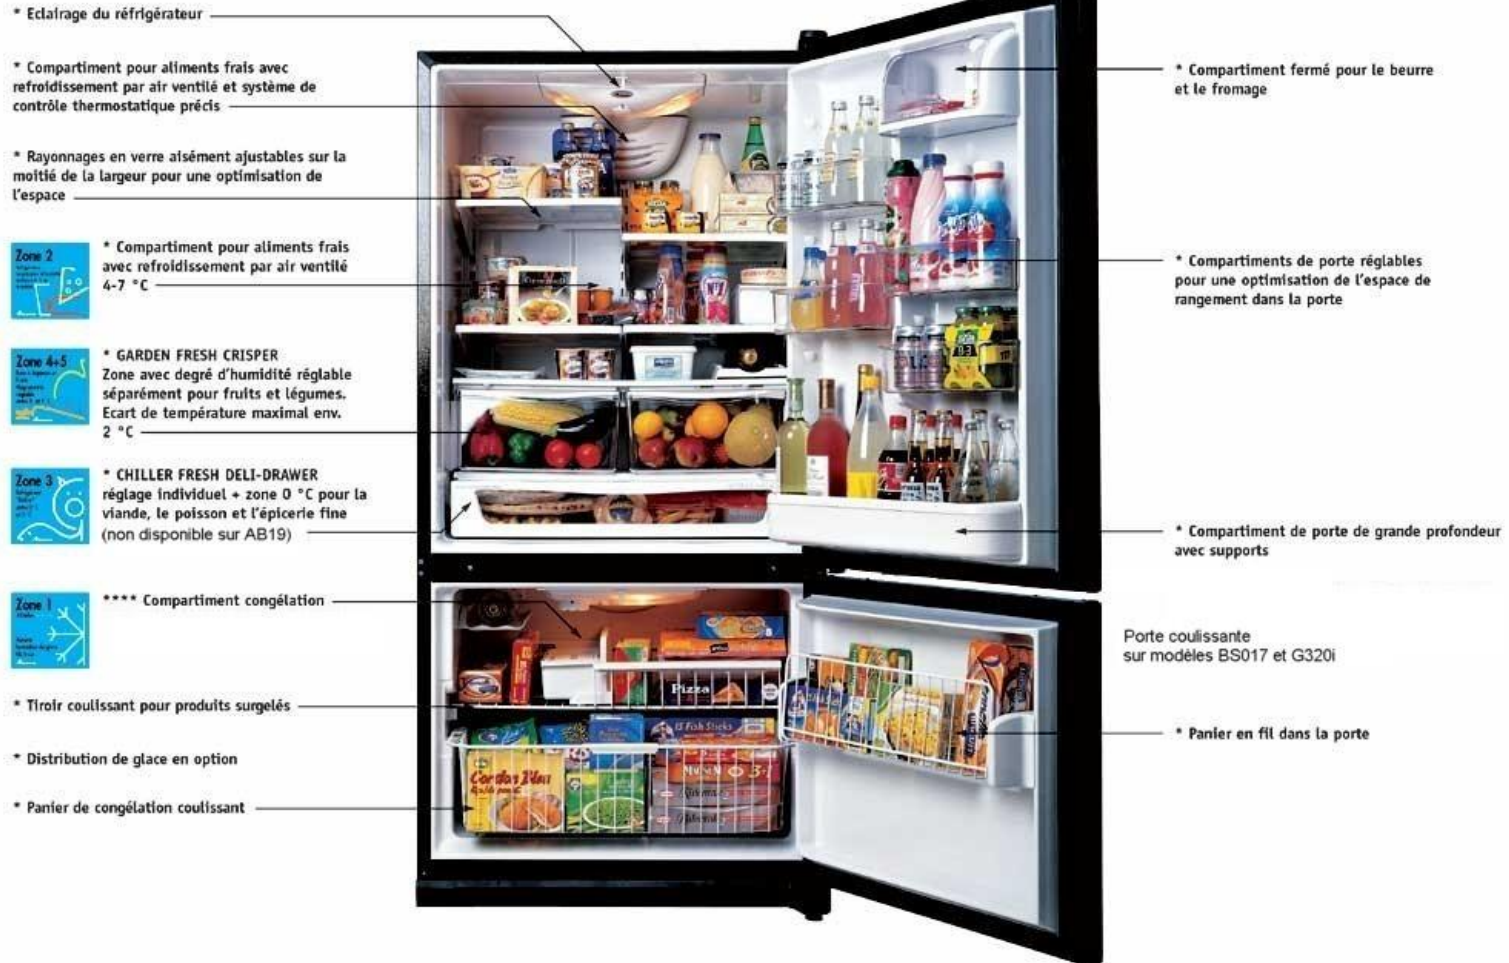

EQUIPEMENT INTERIEUR

pour tout renseignement, contacter :

F & U
Fourneaux & Ustensiles

6A rue Jean Mermoz - 33185 Le Haillan
Tél. : +33 (0)5 56 34 29 41 – Fax : +33 (0)5 56 34 29 60
www.fourneaux.fr