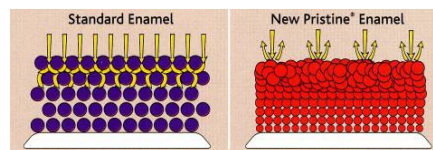

**Dimensions**

Largeur : 896 mm  
Profondeur : 600 mm  
Hauteur : 900 à 930 mm

**Option :**  
Rack permettant d'utiliser le four vertical en chauffe-assiettes

Le fourneau **DB4** est construit sur la base des « range cookers » (fourneaux) du célèbre fabricant britannique *Stoves* (connu pour ses produits innovants, pour avoir breveté nombre d'avancées techniques et pour avoir reçu plusieurs distinctions pour la performance et la qualité de ses appareils de cuisson), et bénéficie de la même qualité de fabrication. **Les cavités de fours, moulées d'une seule pièce par pression d'eau** – une performance mondiale – sont dépourvues d'angles difficiles à nettoyer et les parois, complètement planes derrière les **gradins chromés amovibles**, s'essuient en un clin d'œil grâce à leur revêtement spécial **Pristine®**.

**L'émail haute densité Pristine®** a une structure 3 fois plus compacte que celle d'un émail standard, ce qui diminue considérablement l'accrochage des projections de cuisson de telle façon qu'un simple « essuyage » des parois suffit.