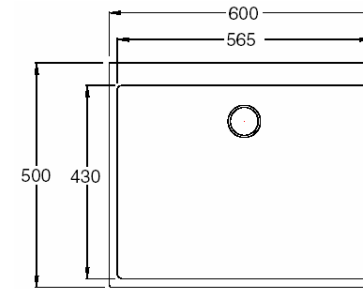

BELFAST *SUDBURY*

1 cuve

Capacité : 45 litres
 Caisson : 600
 Percé : non
 Bonde : ø 89

ESSENZA

1 cuve ½

Capacité : 35 + 4 litres
 Caisson : 600
 Percé : ø 30
 Bonde : ø 90 et ø 50

BELFAST *DOUBLE*

2 cuves

Capacité : 2 x 33 litres
 Caisson : 800
 Percé : ø 35
 Bonde : ø 90

Dimensions en mm