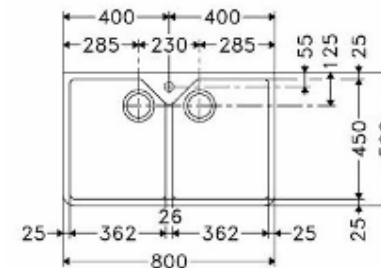

BELFAST *SUDBURY*

1 cuve

Capacité : 45 litres
 Caisson : 600
 Percé : non
 Bonde : ø 89

ESSENZA

1 cuve ½

Capacité : 35 + 4 litres
 Caisson : 600
 Percé : ø 30
 Bonde : ø 90 et ø 50

BELFAST *DOUBLE*

2 cuves

Capacité : 2 x 33 litres
 Caisson : 800
 Percé : ø 35
 Bonde : ø 90

Dimensions en mm