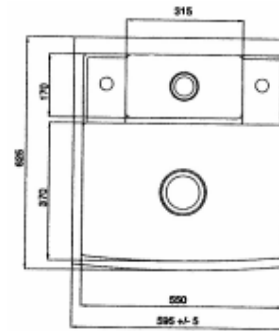

BELFAST *SUDBURY*

1 cuve

Capacité : 45 litres
 Caisson : 600
 Percé : non
 Bonde : ø 89

ESSENZA

1 cuve ½

Capacité : 35 + 4 litres
 Caisson : 600
 Percé : ø 30
 Bonde : ø 90 et ø 50

BELFAST *DOUBLE*

2 cuves

Capacité : 2 x 33 litres
 Caisson : 800
 Percé : ø 35
 Bonde : ø 90

Dimensions en mm