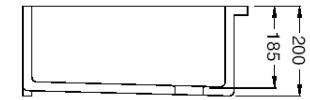

BELFAST *SUDBURY*

1 cuve

Capacité : 45 litres
 Caisson : 600
 Percé : non
 Bonde : ø 89

ESSENZA

1 cuve ½

Capacité : 35 + 4 litres
 Caisson : 600
 Percé : ø 30
 Bonde : ø 90 et ø 50

BELFAST *DOUBLE*

2 cuves

Capacité : 2 x 33 litres
 Caisson : 800
 Percé : ø 35
 Bonde : ø 90

Dimensions en mm